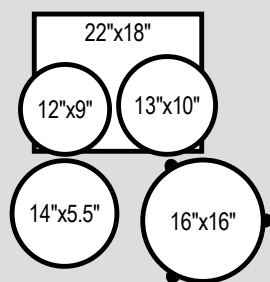

FZ-725/C 3954.00
FZ-725/B 3954.00

Includes:
2218B 22" x 18" Bass
1209T 12" x 9" Tom
1310T 13" x 10" Tom
1616F 16" x 16" FloorTom
1455S 14" x 5,5" Snare Matching
TH70I Tom Holders (2)

HWP-790 Hardware-Set:
B-790 | C-790 | S-790 | H-790 | P-900 | D-790
Pearl Cymbals
20" Ride; 16" Crash; 14" Hats

FZ-725F/C 3890.00
FZ-725F/B 3890.00