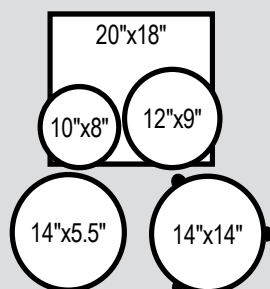

Includes:
2018B 20" x 18" Bass
1008T 10" x 8" Tom
1209T 12" x 9" Tom
1414F 14" x 14" FloorTom
1455S 14" x 5,5" Snare Matching
TH70I Tom Holders (2)

HWP-790 Hardware-Set:
B-790 | C-790 | S-790 | H-790 | P-900 | D-790
Pearl Cymbals
20" Ride; 16" Crash; 14" Hats

FZ WYKOŃCZENIA

Pokrycia		
#21	Smokey Chrome	z chromowanym osprzętem
#31	Jet Black	z chromowanym i czarnym osprzętem
#33	Pure White	z chromowanym osprzętem
#91	Red Wine	z chromowanym i czarnym osprzętem

FZ FEATURES

- KORPUSY: 6 warstw, topola 100%, gr. 7.5mm
- MEMBRANY: EQ Bass Heads
- WERBEL FZ
- W zestawie komplet 4 talerzy wraz 16" Crash
- System montowania tomów I.S.S.
- PAŁKI: 5A